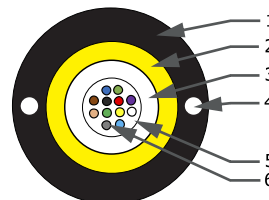

Kable światłowodowe 4-24J tc'GYFX, G.652D

- kabel z tubą centralną, zewnętrzny (Z-XOTKtcdDb / A-DQ(ZN)B2Y)
- kabel z tubą centralną, uniwersalny LSZH (ZW-NOTKtcdDb / U-DQ(ZN)BH)

Budowa kabla

- 1 - Powłoka zewnętrzna
- 2 - Włókna szklane
- 3 - Tuba
- 4 - Pręt FRP (x2)
- 5 - Żel
- 6 - Włókna optyczne

Kable światłowodowe jednomodowe z tubą centralną tc'GYFX 4-24J to przewody uniwersalne do stosowania wewnątrz i na zewnątrz budynku. Kabel wzmocniony włóknami szklanymi i 2 prętami FRP. Kabel w dwóch wersjach, powłoka zewnętrzna HDPE (klasa CPR Fca) lub LSZH (LS0H) (klasa CPR Eca). Włókna w centralnej tubie zabezpieczone hydrofobowym żel.

	Parametry techniczne			
	4	8	12	24
Ilość Włókien	4	8	12	24
Rodzaj Włókien	G.652D*			
Ilość tub	1			
Średnica kabla [mm]	6.5		7.2	
Średnica tuby [mm]	1.8		3	
Grubość powłoki [mm]	1.5			
Waga [kg/km]	37		42	
Średnica pręta wzmacniającego [mm]	1			
Wytrzymałość na rozciąganie [N]	1200			
Wytrzymałość na zginanie [N]	1200			
Wytrzymałość na skręcanie [N]	150 (5 cykli, +/- 180 stopni)			
Minimalny promień gięcia [mm]	52		62	
Temperatura pracy [°C]	-35 do +70			
Temperatura instalacji [°C]	-10 do +55			
Powłoka zewnętrzna	HDPE ; LSZH (LS0H)			
Spełnia normy	IEC 60794-1-2-E1; IEC 60794-1-2-E3; IEC 60794-1-2-E7; IEC 60794-1-2-E11; IEC 60794-1-2-F1			

*szczegółowe informacje o włóknie na stronie 23

	Długość [km]	Kod produktu	Wymiary [mm]	Waga [kg]	Kod EAN
tc'GYFX 8J (HDPE)	2	23538	730x730x550	270	5907690133863
tc'GYFX 12J (HDPE)	2	23539	730x730x550	270	5907690133870
tc'GYFX 24J (HDPE)	2	23540	730x730x550	310	5907690133887
tc'GYFX 4J (LSZH/LS0H)	2	27317	730x730x550	270	5907690134235
tc'GYFX 8J (LSZH/LS0H)	2	27318	730x730x550	270	5907690134242
tc'GYFX 12J (LSZH/LS0H)	2	27319	730x730x550	270	5907690134259
tc'GYFX 24J (LSZH/LS0H)	2	27320	730x730x550	310	5907690134266