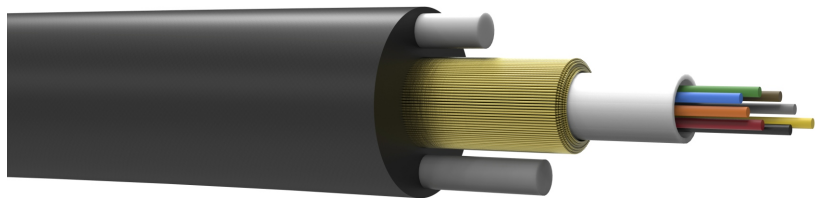

Kable światłowodowe 4-24J tc'GYFX, G.652D

- kabel z tubą centralną, zewnętrzny (Z-XOTKtcdDb / A-DQ(ZN)B2Y)
- kabel z tubą centralną, uniwersalny LSZH (ZW-NOTKtcdDb / U-DQ(ZN)BH)

Budowa kabla

- 1 - Powłoka zewnętrzna
- 2 - Włókna szklane
- 3 - Tuba
- 4 - Pręt FRP (x2)
- 5 - Żel
- 6 - Włókna optyczne

Kable światłowodowe jednomodowe z tubą centralną tc'GYFX 4-24J to przewody uniwersalne do stosowania wewnątrz i na zewnątrz budynku. Kabel wzmocniony włóknami szklanymi i 2 prętami FRP. Kabel w dwóch wersjach, powłoka zewnętrzna HDPE (klasa CPR Fca) lub LSZH (LS0H) (klasa CPR Eca). Włókna w centralnej tubie zabezpieczone hydrofobowym żel.

	Parametry techniczne			
	4	8	12	24
Ilość Włókien	4	8	12	24
Rodzaj Włókien	G.652D*			
Ilość tub	1			
Średnica kabla [mm]	6.5		7.2	
Średnica tuby [mm]	1.8		3	
Grubość powłoki [mm]	1.5			
Waga [kg/km]	37		42	
Średnica pręta wzmacniającego [mm]	1			
Wytrzymałość na rozciąganie [N]	1200			
Wytrzymałość na zginanie [N]	1200			
Wytrzymałość na skręcanie [N]	150 (5 cykli, +/- 180 stopni)			
Minimalny promień gięcia [mm]	52		62	
Temperatura pracy [°C]	-35 do +70			
Temperatura instalacji [°C]	-10 do +55			
Powłoka zewnętrzna	HDPE ; LSZH (LS0H)			
Spełnia normy	IEC 60794-1-2-E1; IEC 60794-1-2-E3; IEC 60794-1-2-E7; IEC 60794-1-2-E11; IEC 60794-1-2-F1			